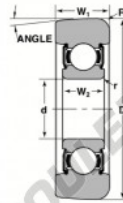

## Roulement de guidage MG-308-FFB-NTN - MG-308-FFB-NTN

<https://www.123roulement.be/roulement-palier/roulement-bille/guidage/mg-308-ffb-ntn>

STYLE 1A

Rolling Number	Style	Ball Size	Outside Diameter D	Inner Ring Width W2	Outer Ring Width W1	Radius R	Fit	Dynamic Load Rating C	Static Load Rating Co
MG-308-FFB	1A	1.97	101.6	23.96	28.58	9.53	1.02	40800	24030

### CARACTÉRISTIQUES PRODUIT

Marque	NTN
N° Ean13	3616060585769
Diam. intérieur	40 mm
Diam. extérieur	101.6 mm
Épaisseur	28.58 mm
Charge dynamique	40.8 kN
Charge statique	24.03 kN
Conditionnement	1

[contact@123roulement.be](mailto:contact@123roulement.be)