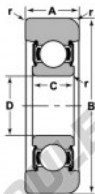

## Roulement de guidage MG-311-FF-NTN - MG-311-FF-NTN

<https://www.123roulement.be/roulement-palier/roulement-bille/guidage/mg-311-ff-ntn>

STYLE 1

Bearing Number	Style	Bore Z	Outside Diameter D	Inner Ring W2	Outer Ring W1	Radius R	Fillet r	Basic Load Ratings	
								Dynamic C	Static Co
MG-311-FF	1	3.17	6.47	1.14	1.80	0.44	0.04	1880	1030
		0.125	0.254	0.045	0.071	0.017	0.0016	7100	4100

## CARACTÉRISTIQUES PRODUIT

Marque	NTN
N° Ean13	3616060585721
Diam. intérieur	55 mm
Diam. extérieur	164.29 mm
Épaisseur	38.1 mm
Charge dynamique	71.55 kN
Charge statique	44.58 kN
Conditionnement	1

[contact@123roulement.be](mailto:contact@123roulement.be)