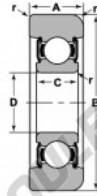

Roulement de guidage MG-308-FFPB-NTN - MG-308-FFPB-NTN

<https://www.123roulement.be/roulement-palier/roulement-bille/guidage/mg-308-ffpb-ntn>

STYLE 1

Bearing Number	Style	Bore D	Outside Diameter		Inner Ring W	Outer Ring A	Radius R	Fillet r	Basic Load Ratings	
			B	B ₂					C	C ₀
MG-308-FFPB	1	5.97	4.97	6.91	5.28	6.28	5.16	0.12	4080	2403
		48.00	111.12	23.90	22.01	7.61	2.40			

CARACTÉRISTIQUES PRODUIT

Marque	NTN
N° Ean13	3616060585691
Diam. intérieur	40 mm
Diam. extérieur	111.1 mm
Épaisseur	32.51 mm
Charge dynamique	40.8 kN
Charge statique	24.03 kN
Conditionnement	1

contact@123roulement.be