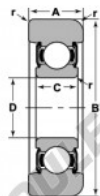

Roulement de guidage MG-308-FFPA-NTN - MG-308-FFPA-NTN

<https://www.123roulement.be/roulement-palier/roulement-bille/guidage/mg-308-ffpa-ntn>

STYLE 1

Bearing Number	Style	Bore	Outside Diameter		Inner Ring W2	Outer Ring A	Radius R	Fillet r	Basic Load Ratings	
			D	B					Dynamic C	Static Co
MG-308-FFPA	1	1.57	4.34	0.91	1.38	0.28	0.18	40800	24030	
		40.00	110.21	23.01	32.51	7.01	2.48			

CARACTÉRISTIQUES PRODUIT

Marque	NTN
N° Ean13	3616060585684
Diam. intérieur	40 mm
Diam. extérieur	110.21 mm
Épaisseur	32.51 mm
Charge dynamique	40.8 kN
Charge statique	24.03 kN
Conditionnement	1

contact@123roulement.be