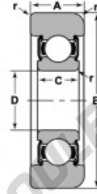

Roulement de guidage MG-308-FFA-NTN - MG-308-FFA-NTN

<https://www.123roulement.be/roulement-palier/roulement-bille/guidage/mg-308-ffa-ntn>

STYLE 1

Bearing Number	Style	Bore D	Outside Diameter		Inner Ring W2	Outer Ring A	Radius R	Fillet r	Basic Load Ratings	
			B	B					Dynamic C	Static Co
MG-308-FFA	1	40.00	113.94	113.94	28.58	28.58	9.52	1.52	40800	24030

CARACTÉRISTIQUES PRODUIT

Marque	NTN
N° Ean13	3616060585653
Diam. intérieur	40 mm
Diam. extérieur	113.94 mm
Épaisseur	28.58 mm
Charge dynamique	40.8 kN
Charge statique	24.03 kN
Conditionnement	1

contact@123roulement.be