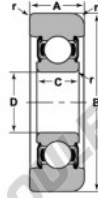

## Roulement de guidage MG-306-FFB-NTN - MG-306-FFB-NTN

<https://www.123roulement.be/roulement-palier/roulement-bille/guidage/mg-306-ffb-ntn>

STYLE 1

Bearing Number	Style	Bore Diameter	Outer Diameter	Inner Ring W2	Outer Ring A	Radius R	Fillet r	Basic Load Ratings	
								Dynamic C	Static Co
MG-306-FFB	1	1.181	3.181	0.71	1.062	0.04	0.04	26600	14900
		30.06	82.05	18.00	26.97	6.71	1.02	26600	14900

## CARACTÉRISTIQUES PRODUIT

Marque	NTN
N° Ean13	3616060585554
Diam. intérieur	30 mm
Diam. intérieur	1.181" inch
Diam. extérieur	82.55 mm
Diam. extérieur	3 1/4" inch
Epaisseur	26.97 mm
Epaisseur	1.062" inch
Charge dynamique	26600 kN
Charge statique	14900 kN
Conditionnement	1