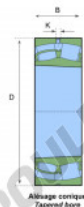

Roulement à rotules sur rouleaux 22222-K - 22222-K

<https://www.123roulement.be/roulement-palier/roulement-rouleaux/rotules/22222-k>

Alésage conique
Tapered bore

Reference	d (mm)	D (mm)	B (mm)	K (mm)	Dynamic C	Static Load rating (kN) C0	Grease	Lubrication Speed limit (Rpm) Gre	Weight kg
22222-K	110	200	53	4.5	549	627	3000	2800	7

CARACTÉRISTIQUES PRODUIT

Marque	GEN
Diam. intérieur	110 mm
Diam. extérieur	200 mm
Epaisseur	53 mm
Charge dynamique	549 kN
Charge statique	627 kN
Conditionnement	1

contact@123roulement.be

02 808 18 02

CRT4 de Lesquin 60 Rue Du Haut De Sainghin 59273 Fretin FRANCE