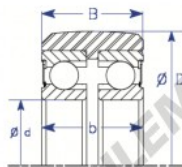

Roulement de guidage MG85MM2-ENDURO - MG85MM2-ENDURO

<https://www.123roulement.be/roulement-palier/roulement-bille/guidage/mg85mm2-enduro>

X-f: two fill-slot bearings

Style X : Double Row Ball Bearing

Part Number	Style	Inner Diameter, d	Outer Diameter, D	Inner Ring Width, b	Outer Ring Width, B	Radius, R	Dynamic Capacity	Static Capacity
MG 85mm-2	X-f two fill-slot bearings	85.000 mm	174.60 mm	64.3 mm	63.500 mm	chamfer	192,000 kN	258,000 kN

CARACTÉRISTIQUES PRODUIT

Marque	ENDURO
N° Ean13	3616060582577
Diam. intérieur	85 mm
Diam. extérieur	174.6 mm
Épaisseur	64.3 mm
Charge dynamique	192 kN
Charge statique	258 kN
Conditionnement	1

contact@123roulement.be