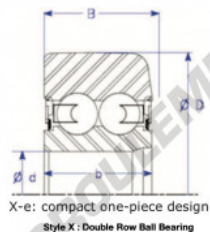

Roulement de guidage MG313-DDL-2-ENDURO - MG313-DDL-2-ENDURO

<https://www.123roulement.be/roulement-palier/roulement-bille/guidage/mg313-ddl-2-enduro>

Part Number	Style	Inner Diameter, d	Outer Diameter, D	Inner Ring Width, b	Outer Ring Width, B	Radius, R	Dynamic Capacity	Static Capacity
MG 313 DDL-2	X-e One-piece	65.000 mm	135.70 mm	34 mm	41.920 mm	6.000 mm	56,300 kN	57,600 kN

CARACTÉRISTIQUES PRODUIT

Marque	ENDURO
N° Ean13	3616060582546
Diam. intérieur	65 mm
Diam. extérieur	135.7 mm
Épaisseur	41.92 mm
Charge dynamique	56.3 kN
Charge statique	57.6 kN
Conditionnement	1

contact@123roulement.be