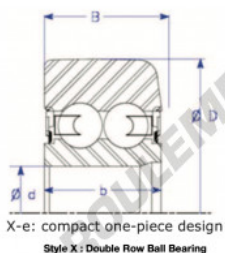

Roulement de guidage MG309-DDL-3-ENDURO - MG309-DDL-3-ENDURO

<https://www.123roulement.be/roulement-palier/roulement-bille/guidage/mg309-ddl-3-enduro>

Part Number	Style	Inner Diameter, d	Outer Diameter, D	Inner Ring Width, b	Outer Ring Width, B	Radius, R	Dynamic Capacity	Static Capacity
MG 309 DDL-3	X-e One piece	45.000 mm	106.10 mm	33.63 mm	33.900 mm	5.300 mm	49,500 kN	38,900 kN

CARACTÉRISTIQUES PRODUIT

Marque	ENDURO
N° Ean13	3616060582515
Diam. intérieur	45 mm
Diam. extérieur	106.1 mm
Épaisseur	33.9 mm
Charge dynamique	49.5 kN
Charge statique	38.9 kN
Conditionnement	1

contact@123roulement.be