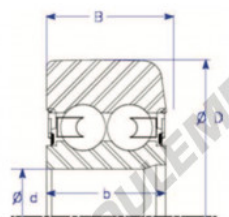

Roulement de guidage MG309-DDL-2-ENDURO - MG309-DDL-2-ENDURO

<https://www.123roulement.be/roulement-palier/roulement-bille/guidage/mg309-ddl-2-enduro>

X-e: compact one-piece design

Style X : Double Row Ball Bearing

Part Number	Style	Inner Diameter, d	Outer Diameter, D	Inner Ring Width, b	Outer Ring Width, B	Radius, R	Dynamic Capacity	Static Capacity
MG309 DDL2	X-e One piece	45.000 mm	105.80 mm	33.63 mm	33.900 mm	5.300 mm	49,500 kN	38,900 kN

CARACTÉRISTIQUES PRODUIT

Marque	ENDURO
N° Ean13	3616060582508
Diam. intérieur	45 mm
Diam. intérieur	1.772" inch
Diam. extérieur	105.8 mm
Diam. extérieur	4.165" inch
Epaisseur	33.9 mm
Epaisseur	1.335" inch
Charge dynamique	49.5 kN
Charge statique	38.9 kN
Conditionnement	1