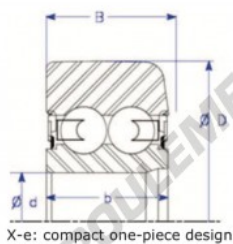

Roulement de guidage MG309-DDL-1-ENDURO - MG309-DDL-1-ENDURO

<https://www.123roulement.be/roulement-palier/roulement-bille/guidage/mg309-ddl-1-enduro>

X-e: compact one-piece design
Style X: Double Row Ball Bearing

Part Number	Style	Inner Diameter, d	Outer Diameter, D	Inner Ring Width, b	Outer Ring Width, B	Radius, R	Dynamic Capacity	Static Capacity
MG 309 DDL-1	X-e One piece	45.000 mm	105.40 mm	33.63 mm	33.900 mm	5.300 mm	49,500 kN	38,900 kN

CARACTÉRISTIQUES PRODUIT

Marque	ENDURO
N° Ean13	3616060582492
Diam. intérieur	45 mm
Diam. extérieur	105.4 mm
Épaisseur	33.9 mm
Charge dynamique	49.5 kN
Charge statique	38.9 kN
Conditionnement	1

contact@123roulement.be

02 808 18 02

CRT4 de Lesquin 60 Rue Du Haut De Sainghin 59273 Fretin FRANCE