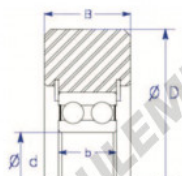

Roulement de guidage MG5212-VZZA-ENDURO - MG5212-VZZA-ENDURO

<https://www.123roulement.be/roulement-palier/roulement-bille/guidage/mg5212-vzza-enduro>

X-d: two snap rings
Style X: Double Row Ball Bearing

Part Number	Style	Inner Diameter, d	Outer Diameter, D	Inner Ring Width, b	Outer Ring Width, B	Radius, R	Dynamic Capacity	Static Capacity
MG 5212 VZZA	X-d: two snap rings	60.000 mm	200.60 mm	36.5 mm	54.100 mm	chamfer	89,000 kN	97,900 kN

CARACTÉRISTIQUES PRODUIT

Marque	ENDURO
N° Ean13	3616060582447
Diam. intérieur	60 mm
Diam. intérieur	2.362" inch
Diam. extérieur	200.6 mm
Diam. extérieur	7.898" inch
Epaisseur	54.1 mm
Epaisseur	2.13" inch
Poids	1425 g
Charge dynamique	89 kN
Charge statique	97.9 kN
Conditionnement	1

contact@123roulement.be

02 808 18 02

CRT4 de Lesquin 60 Rue Du Haut De Sainghin 59273 Fretin FRANCE