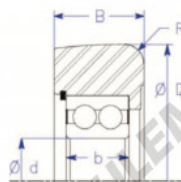

Roulement de guidage MG5208-VFFPB-ENDURO - MG5208-VFFPB-ENDURO

<https://www.123roulement.be/roulement-palier/roulement-bille/guidage/mg5208-vffpb-enduro>

B
Radius

Style X : Double Row Ball Bearing

Part Number	Style	Inner Diameter, d	Outer Diameter, D	Inner Ring Width, b	Outer Ring Width, B	Radius, R	Dynamic Capacity	Static Capacity
MG 5208 VFFPB	X-b radius corner	40.000 mm	128.27 mm	30.16 mm	42.900 mm	8.500 mm	62,120 KN	55,530 KN

CARACTÉRISTIQUES PRODUIT

Marque	ENDURO
N° Ean13	3616060582362
Diam. intérieur	40 mm
Diam. extérieur	128.27 mm
Épaisseur	42.9 mm
Charge dynamique	62.12 kN
Charge statique	55.53 kN
Conditionnement	1

contact@123roulement.be

02 808 18 02

CRT4 de Lesquin 60 Rue Du Haut De Sainghin 59273 Fretin FRANCE