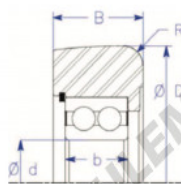

Roulement de guidage MG5208-VFFPA-ENDURO - MG5208-VFFPA-ENDURO

<https://www.123roulement.be/roulement-palier/roulement-bille/guidage/mg5208-vffpa-enduro>

B

Radius

Style X : Double Row Ball Bearing

Part Number	Style	Inner Diameter, d	Outer Diameter, D	Inner Ring Width, b	Outer Ring Width, B	Radius, R	Dynamic Capacity	Static Capacity
MG 5208 VFFPA	X-b-relieved corner	40.000 mm	127.50 mm	30.16 mm	42.900 mm	8.500 mm	62,120 kN	55,530 kN

CARACTÉRISTIQUES PRODUIT

Marque	ENDURO
N° Ean13	3616060582355
Diam. intérieur	40 mm
Diam. extérieur	127.5 mm
Épaisseur	42.9 mm
Charge dynamique	62.12 kN
Charge statique	55.53 kN
Conditionnement	1

contact@123roulement.be