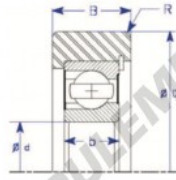

## Roulement de guidage MG211-FFY-ENDURO - MG211-FFY-ENDURO

<https://www.123roulement.be/roulement-palier/roulement-bille/guidage/mg211-ffy-enduro>

**B**  
Max-Type

Part Number	Style	Inner Diameter, d	Outer Diameter, D	Inner Ring Width, b	Outer Ring Width, B	Radius, R	Dynamic Capacity	Static Capacity
MG 211.FFY	IK-b Max Type insert bearing	55.000 mm	126.70 mm	21 mm	31.000 mm	chamfer	48,200 kN	44,000 kN

### CARACTÉRISTIQUES PRODUIT

Marque	ENDURO
N° Ean13	3616060582294
Diam. intérieur	55 mm
Diam. extérieur	126.7 mm
Épaisseur	31 mm
Charge dynamique	48.2 kN
Charge statique	44 kN
Conditionnement	1

[contact@123roulement.be](mailto:contact@123roulement.be)