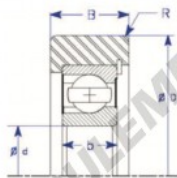

Roulement de guidage MG211-FFY-ENDURO - MG211-FFY-ENDURO

<https://www.123roulement.be/roulement-palier/roulement-bille/guidage/mg211-ffy-enduro>

B
Max-Type

Part Number	Style	Inner Diameter, d	Outer Diameter, D	Inner Ring Width, b	Outer Ring Width, B	Radius, R	Dynamic Capacity	Static Capacity
MG 211.FFY	IK-b Max Type insert bearing	55.000 mm	126.70 mm	21 mm	31.000 mm	chamfer	48,200 kN	44,000 kN

CARACTÉRISTIQUES PRODUIT

Marque	ENDURO
N° Ean13	3616060582294
Diam. intérieur	55 mm
Diam. extérieur	126.7 mm
Épaisseur	31 mm
Charge dynamique	48.2 kN
Charge statique	44 kN
Conditionnement	1

contact@123roulement.be