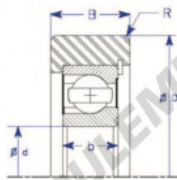

Roulement de guidage MG309-DDXA-ENDURO - MG309-DDXA-ENDURO

<https://www.123roulement.be/roulement-palier/roulement-bille/guidage/mg309-ddxa-enduro>

B
Max-Type

Part Number	Style	Inner Diameter, d	Outer Diameter, D	Inner Ring Width, b	Outer Ring Width, B	Radius, R	Dynamic Capacity	Static Capacity
MG 309 DDXA	IX-b Max type insert bearing	45.000 mm	127.00 mm	25 mm	35.800 mm	2.000 mm	61,770 kN	51,530 kN

CARACTÉRISTIQUES PRODUIT

Marque	ENDURO
N° Ean13	3616060582287
Diam. intérieur	45 mm
Diam. extérieur	127 mm
Épaisseur	35.8 mm
Charge dynamique	61.77 kN
Charge statique	51.53 kN
Conditionnement	1

contact@123roulement.be