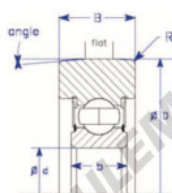

Roulement de guidage MG309-DDH-ENDURO - MG309-DDH-ENDURO

<https://www.123roulement.be/roulement-palier/roulement-bille/guidage/mg309-ddh-enduro>

A

Conrad

Style IX : Symetrical Design

Part Number	Style	Inner Diameter, d	Outer Diameter, D	Inner Ring Width, b	Outer Ring Width, B	Radius, R	Dynamic Capacity	Static Capacity
MG309-DDH	IX - Symetrical design, conrad	45.000 mm	120.65 mm	25 mm	31.750 mm	3.200 mm	52,990 kN	32,050 kN

CARACTÉRISTIQUES PRODUIT

Marque	ENDURO
N° Ean13	3616060582171
Diam. intérieur	45 mm
Diam. extérieur	120.65 mm
Epaisseur	31.75 mm
Charge dynamique	52.99 kN
Charge statique	32.05 kN
Conditionnement	1

contact@123roulement.be