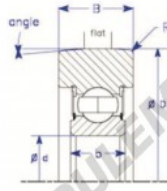

## Roulement de guidage MG308-T-15-ENDURO - MG308-T-15-ENDURO

<https://www.123roulement.be/roulement-palier/roulement-bille/guidage/mg308-t-15-enduro>

**A**  
Conrad  
Style IX : Symetrical Design

Part Number	Style	Inner Diameter, d	Outer Diameter, D	Inner Ring Width, b	Outer Ring Width, B	Radius, R	Dynamic Capacity	Static Capacity
MG 308 T-15	IX-a Symetrical design, conrad	40.000 mm	100.00 mm	23 mm	30.000 mm	2.000 mm	40,760 kN	24,020 kN

### CARACTÉRISTIQUES PRODUIT

Marque	ENDURO
N° Ean13	3616060582164
Diam. intérieur	40 mm
Diam. extérieur	100 mm
Épaisseur	30 mm
Charge dynamique	40.76 kN
Charge statique	24.02 kN
Conditionnement	1

[contact@123roulement.be](mailto:contact@123roulement.be)