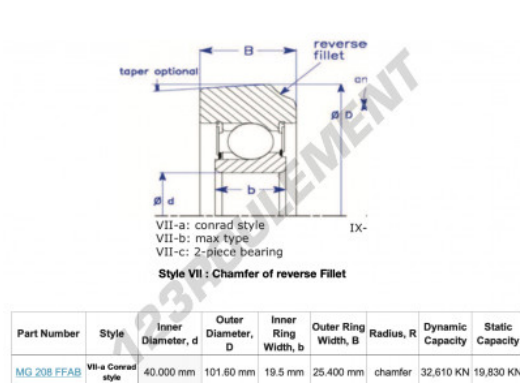

Roulement de guidage MG208-FFAB-ENDURO - MG208-FFAB-ENDURO

<https://www.123roulement.be/roulement-palier/roulement-bille/guidage/mg208-ffab-enduro>

CARACTÉRISTIQUES PRODUIT

Marque	ENDURO
N° Ean13	3616060582027
Diam. intérieur	40 mm
Diam. extérieur	101.6 mm
Épaisseur	25.4 mm
Charge dynamique	32.61 kN
Charge statique	19.83 kN
Conditionnement	1