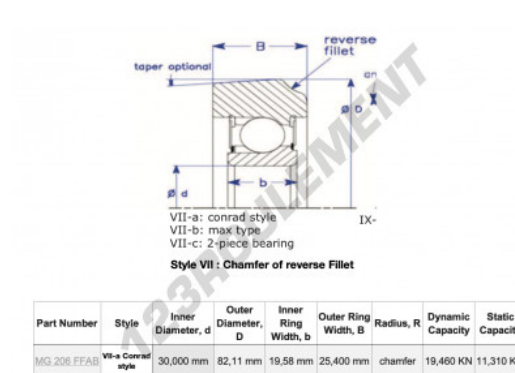

Roulement de guidage MG206-FFAB-ENDURO - MG206-FFAB-ENDURO

<https://www.123roulement.be/roulement-palier/roulement-bille/guidage/mg206-ffab-enduro>

CARACTÉRISTIQUES PRODUIT

Marque	ENDURO
N° Ean13	3616060581990
Diam. intérieur	30 mm
Diam. extérieur	82.11 mm
Épaisseur	25.4 mm
Charge dynamique	19.46 kN
Charge statique	11.31 kN
Conditionnement	1