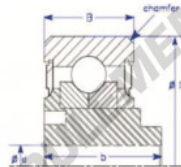

Roulement de guidage MG205-2E-ENDURO - MG205-2E-ENDURO

<https://www.123roulement.be/roulement-palier/roulement-bille/guidage/mg205-2e-enduro>

Style VI : Eccentric

Part Number	Style	Inner Diameter, d	Outer Diameter, D	Inner Ring Width, b	Outer Ring Width, B	Radius, R	Dynamic Capacity	Static Capacity
MG 205-2E	VI-a Eccentric bearing	13,000 mm	52,00 mm	24 mm	18,000 mm	2,000 mm	16,100 kN	11,000 kN

CARACTÉRISTIQUES PRODUIT

Marque	ENDURO
N° Ean13	3616060581952
Diam. intérieur	13 mm
Diam. extérieur	52 mm
Epaisseur	24 mm
Charge dynamique	16.1 kN
Charge statique	11 kN
Conditionnement	1
Norme	Sans norme