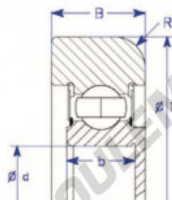

## Roulement de guidage MG308-FFKE-ENDURO - MG308-FFKE-ENDURO

<https://www.123roulement.be/roulement-palier/roulement-bille/guidage/mg308-ffke-enduro>

Part Number	Style	Inner Diameter, d	Outer Diameter, D	Inner Ring Width, b	Outer Ring Width, B	Radius, R	Dynamic Capacity	Static Capacity
MG.308.FFKE	V-a Closed bore	40.000 mm	110.00 mm	23/28 mm	32.000 mm	7.000 mm	40,760 kN	24,020 kN

### CARACTÉRISTIQUES PRODUIT

Marque	ENDURO
N° Ean13	3616060581921
Diam. intérieur	40 mm
Diam. extérieur	110 mm
Epaisseur	32 mm
Charge dynamique	40.76 kN
Charge statique	24.02 kN
Conditionnement	1
Norme	Sans norme