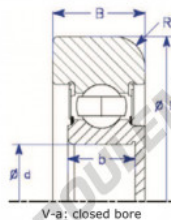

## Roulement de guidage MG308-FF-15-ENDURO - MG308-FF-15-ENDURO

<https://www.123roulement.be/roulement-palier/roulement-bille/guidage/mg308-ff-15-enduro>

Part Number	Style	Inner Diameter, d	Outer Diameter, D	Inner Ring Width, b	Outer Ring Width, B	Radius, R	Dynamic Capacity	Static Capacity
MG 308 FF-15	V-a Closed bore	40.000 mm	126.00 mm	23/28 mm	32.000 mm	9.000 mm	40,760 kN	24,020 kN

### CARACTÉRISTIQUES PRODUIT

Marque	ENDURO
N° Ean13	3616060581891
Diam. intérieur	40 mm
Diam. extérieur	126 mm
Épaisseur	32 mm
Charge dynamique	40.76 kN
Charge statique	24.02 kN
Conditionnement	1

[contact@123roulement.be](mailto:contact@123roulement.be)