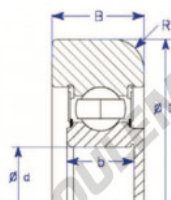

Roulement de guidage MG307-FFKB-ENDURO - MG307-FFKB-ENDURO

<https://www.123roulement.be/roulement-palier/roulement-bille/guidage/mg307-ffkb-enduro>

V-a: closed bore

Part Number	Style	Inner Diameter, d	Outer Diameter, D	Inner Ring Width, b	Outer Ring Width, B	Radius, R	Dynamic Capacity	Static Capacity
MG 307-FFKB	V-a Closed bore	35,000 mm	115,10 mm	21/25 mm	28,000 mm	7,000 mm	33,540 kN	19,230 kN

CARACTÉRISTIQUES PRODUIT

Marque	ENDURO
N° Ean13	3616060581860
Diam. intérieur	35 mm
Diam. extérieur	115.1 mm
Épaisseur	28 mm
Charge dynamique	33.54 kN
Charge statique	19.23 kN
Conditionnement	1

contact@123roulement.be