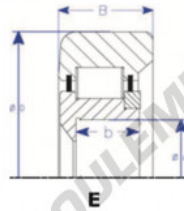

Roulement de guidage MG33MM-1-ENDURO - MG33MM-1-ENDURO

<https://www.123roulement.be/roulement-palier/roulement-bille/guidage/mg33mm-1-enduro>

E
Non-Threaded Shoulder

Style IV Roller Bearing

Part Number	Style	Inner Diameter, d	Outer Diameter, D	Inner Ring Width, b	Outer Ring Width, B	Radius, R	Dynamic Capacity	Static Capacity
MG 33mm-1	IV-e Non threaded shoulder	33,000 mm	88,60 mm	15 mm	29,000 mm	7,000 mm	65,000 kN	83,000 kN

CARACTÉRISTIQUES PRODUIT

Marque	ENDURO
N° Ean13	3616060581846
Diam. intérieur	33 mm
Diam. intérieur	1.299" inch
Diam. extérieur	88.6 mm
Diam. extérieur	3.488" inch
Epaisseur	29 mm
Epaisseur	1.142" inch
Charge dynamique	65 kN
Charge statique	83 kN
Conditionnement	1
Norme	Sans norme