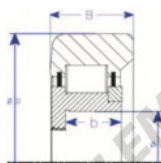

Roulement de guidage MG306-DDL-11-ENDURO - MG306-DDL-11-ENDURO

<https://www.123roulement.be/roulement-palier/roulement-bille/guidage/mg306-ddl-11-enduro>

C
Threaded Bore
Style IV Roller Bearing

Part Number	Style	Inner Diameter, d	Outer Diameter, D	Inner Ring Width, b	Outer Ring Width, B	Radius, R	Dynamic Capacity	Static Capacity
MG 306 DDL-11	IV = Two piece III	30,000 mm	75,00 mm	10 mm	24,000 mm	4,000 mm	57,100 kN	67,250 kN

CARACTÉRISTIQUES PRODUIT

Marque	ENDURO
N° Ean13	3616060581716
Diam. intérieur	30 mm
Diam. extérieur	75 mm
Épaisseur	24 mm
Charge dynamique	57.1 kN
Charge statique	67.25 kN
Conditionnement	1

contact@123roulement.be