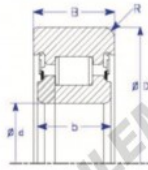

## Roulement de guidage MG65MM-4-ENDURO - MG65MM-4-ENDURO

<https://www.123roulement.be/roulement-palier/roulement-bille/guidage/mg65mm-4-enduro>

**B**  
Two Piece IR  
Style IV Roller Bearing

Part Number	Style	Inner Diameter, d	Outer Diameter, D	Inner Ring Width, b	Outer Ring Width, B	Radius, R	Dynamic Capacity	Static Capacity
MG 65mm-4	IR-2 piece	65.000 mm	116.00 mm	31.7 mm	38.000 mm	7.000 mm	82,500 kN	137,400 kN

## CARACTÉRISTIQUES PRODUIT

Marque	ENDURO
N° Ean13	3616060581693
Diam. intérieur	65 mm
Diam. extérieur	116 mm
Épaisseur	36 mm
Charge dynamique	82.5 kN
Charge statique	137.4 kN
Conditionnement	1

[contact@123roulement.be](mailto:contact@123roulement.be)