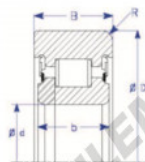

## Roulement de guidage MG65MM-2-ENDURO - MG65MM-2-ENDURO

<https://www.123roulement.be/roulement-palier/roulement-bille/guidage/mg65mm-2-enduro>

**B**

Two Piece IR  
Style IV Roller Bearing

Part Number	Style	Inner Diameter, d	Outer Diameter, D	Inner Ring Width, b	Outer Ring Width, B	Radius, R	Dynamic Capacity	Static Capacity
MG 65mm-2	IR-2 piece IR	65.000 mm	115.00 mm	31.7 mm	36.000 mm	7.000 mm	82,500 kN	137,400 kN

### CARACTÉRISTIQUES PRODUIT

Marque	ENDURO
N° Ean13	3616060581679
Diam. intérieur	65 mm
Diam. intérieur	2.559" inch
Diam. extérieur	115 mm
Diam. extérieur	4.528" inch
Epaisseur	36 mm
Epaisseur	1.417" inch
Charge dynamique	82.5 kN
Charge statique	137.4 kN
Conditionnement	1