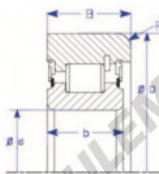

Roulement de guidage MG77.5-1-ENDURO - MG77.5-1-ENDURO

<https://www.123roulement.be/roulement-palier/roulement-bille/guidage/mg77.5-1-enduro>

A
One Piece IR,
Snap Ring
Style IV Roller Bearing

Part Number	Style	Inner Diameter, d	Outer Diameter, D	Inner Ring Width, b	Outer Ring Width, B	Radius, R	Dynamic Capacity	Static Capacity
MG 77.5-1	IR - a Roller type: snap ring	77.450 mm	127.50 mm	31.5 mm	31.500 mm	4.000 mm	98,200 kN	172,700 kN

CARACTÉRISTIQUES PRODUIT

Marque	ENDURO
N° Ean13	3616060581624
Diam. intérieur	77.45 mm
Diam. extérieur	127.5 mm
Épaisseur	31.5 mm
Charge dynamique	98.2 kN
Charge statique	172.7 kN
Conditionnement	1

contact@123roulement.be