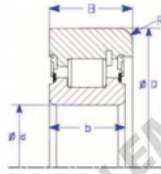

Roulement de guidage MG309-DDS-1-ENDURO - MG309-DDS-1-ENDURO

<https://www.123roulement.be/roulement-palier/roulement-bille/guidage/mg309-dds-1-enduro>

A
One Piece IR,
Snap Ring

Style IV Roller Bearing

Part Number	Style	Inner Diameter, d	Outer Diameter, D	Inner Ring Width, b	Outer Ring Width, B	Radius, R	Dynamic Capacity	Static Capacity
MG 309 DDS-1	IR - Snap Ring	45.000 mm	88.39 mm	28.5 mm	31.800 mm	6.100 mm	98,300 KN	134,700 KN

CARACTÉRISTIQUES PRODUIT

Marque	ENDURO
N° Ean13	3616060581532
Diam. intérieur	45 mm
Diam. extérieur	88.39 mm
Épaisseur	31.8 mm
Charge dynamique	98.3 kN
Charge statique	134.7 kN
Conditionnement	1

contact@123roulement.be

02 808 18 02

CRT4 de Lesquin 60 Rue Du Haut De Sainghin 59273 Fretin FRANCE