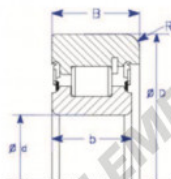

Roulement de guidage MG308-R-42-ENDURO - MG308-R-42-ENDURO

<https://www.123roulement.be/roulement-palier/roulement-bille/guidage/mg308-r-42-enduro>

A
One Piece IR,
Snap Ring

Style IV Roller Bearing

Part Number	Style	Inner Diameter, d	Outer Diameter, D	Inner Ring Width, b	Outer Ring Width, B	Radius, R	Dynamic Capacity	Static Capacity
MG 308 R-42	IR - Roller type 1 snap ring	42.860 mm	94.30 mm	35.7 mm	34.900 mm	chamfer	56,280 kN	38,910 kN

CARACTÉRISTIQUES PRODUIT

Marque	ENDURO
N° Ean13	3616060581501
Diam. intérieur	42.86 mm
Diam. extérieur	94.3 mm
Épaisseur	35.7 mm
Charge dynamique	56.28 kN
Charge statique	38.91 kN
Conditionnement	1

contact@123roulement.be