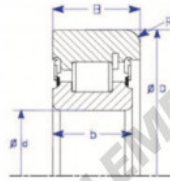

Roulement de guidage MG308-DDR-1-ENDURO - MG308-DDR-1-ENDURO

<https://www.123roulement.be/roulement-palier/roulement-bille/guidage/mg308-ddr-1-enduro>

A
One Piece IR,
Snap Ring

Style IV Roller Bearing

Part Number	Style	Inner Diameter, d	Outer Diameter, D	Inner Ring Width, b	Outer Ring Width, B	Radius, R	Dynamic Capacity	Static Capacity
MG 308 DDL-9	IR in Rubber type : snap ring	40.000 mm	90.50 mm	23.8 mm	28.000 mm	6.000 mm	29,520 kN	18,140 kN

CARACTÉRISTIQUES PRODUIT

Marque	ENDURO
N° Ean13	3616060581495
Diam. intérieur	40 mm
Diam. extérieur	75.6 mm
Epaisseur	25.4 mm
Poids	450 g
Charge dynamique	61.3 kN
Charge statique	88.96 kN
Conditionnement	1