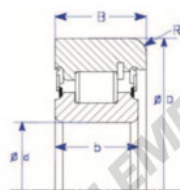

Roulement de guidage MG305-DDR-ENDURO - MG305-DDR-ENDURO

<https://www.123roulement.be/roulement-palier/roulement-bille/guidage/mg305-ddr-enduro>

A
One Piece IR,
Snap Ring

Style IV Roller Bearing

Part Number	Style	Inner Diameter, d	Outer Diameter, D	Inner Ring Width, b	Outer Ring Width, B	Radius, R	Dynamic Capacity	Static Capacity
MG.305.DDR	IR - Roller type : snap ring	25,400 mm	63,50 mm	31,75 mm	32,250 mm	2,000 mm	61,240 KN	65,950 KN

CARACTÉRISTIQUES PRODUIT

Marque	ENDURO
N° Ean13	3616060581433
Diam. intérieur	25.4 mm
Diam. extérieur	63.5 mm
Epaisseur	32.25 mm
Poids	520 g
Charge dynamique	61.24 kN
Charge statique	65.95 kN
Conditionnement	1