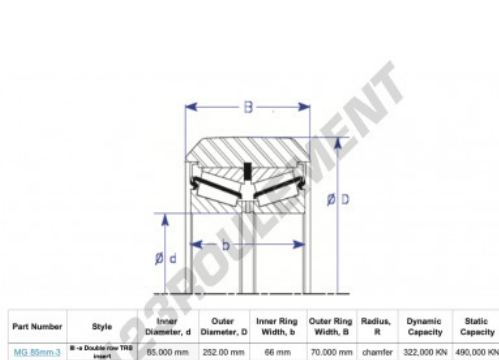

### CARACTÉRISTIQUES PRODUIT

Marque	ENDURO
N° Ean13	3616060581372
Diam. intérieur	85 mm
Diam. intérieur	3.346" inch
Diam. extérieur	252 mm
Diam. extérieur	9.921" inch
Epaisseur	70 mm
Epaisseur	2.756" inch
Charge dynamique	322 kN
Charge statique	490 kN
Conditionnement	1