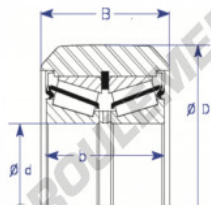

Roulement de guidage MG55MM-1-ENDURO - MG55MM-1-ENDURO

<https://www.123roulement.be/roulement-palier/roulement-bille/guidage/mg55mm-1-enduro>

Part Number	Style	Inner Diameter, d	Outer Diameter, D	Inner Ring Width, b	Outer Ring Width, B	Radius, R	Dynamic Capacity	Static Capacity
MG 55mm-1	Ball = Double row 1208 (steel)	55.000 mm	115.93 mm	48.95 mm	53.200 mm	chamfer	218.000 kN	246.000 kN

CARACTÉRISTIQUES PRODUIT

Marque	ENDURO
N° Ean13	3616060581341
Diam. intérieur	55 mm
Diam. intérieur	2.165" inch
Diam. extérieur	115.93 mm
Diam. extérieur	4.564" inch
Epaisseur	53.2 mm
Epaisseur	2.094" inch
Poids	2830 g
Charge dynamique	218 kN
Charge statique	246 kN
Conditionnement	1