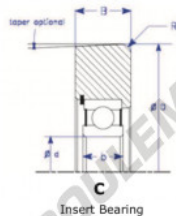

Roulement de guidage MG207-HH-3-ENDURO - MG207-HH-3-ENDURO

<https://www.123roulement.be/roulement-palier/roulement-bille/guidage/mg207-hh-3-enduro>

Part Number	Style	Inner Diameter, d	Outer Diameter, D	Inner Ring Width, b	Outer Ring Width, B	Radius, R	Dynamic Capacity	Static Capacity
MG 207 HH-3	In Two Pieces	35,000 mm	100,45 mm	20 mm	28,000 mm	5,000 mm	30,530 kN	25,490 kN

CARACTÉRISTIQUES PRODUIT

Marque	ENDURO
N° Ean13	3616060581310
Diam. intérieur	35 mm
Diam. intérieur	1.378" inch
Diam. extérieur	100.45 mm
Diam. extérieur	3.955" inch
Epaisseur	28 mm
Epaisseur	1.102" inch
Charge dynamique	30.53 kN
Charge statique	25.49 kN
Conditionnement	1

contact@123roulement.be

02 808 18 02

CRT4 de Lesquin 60 Rue Du Haut De Sainghin 59273 Fretin FRANCE