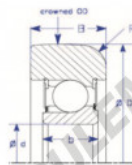

Roulement de guidage MG308-FFUB-ENDURO - MG308-FFUB-ENDURO

<https://www.123roulement.be/roulement-palier/roulement-bille/guidage/mg308-ffub-enduro>

B
Crowned OD

Part Number	Style	Inner Diameter, d	Outer Diameter, D	Inner Ring Width, b	Outer Ring Width, B	Radius, R	Dynamic Capacity	Static Capacity
MG_308_FFUB	B-Crowned OD	40.000 mm	112.40 mm	21 mm	32.100 mm	8.000 mm	56,280 kN	38,910 kN

CARACTÉRISTIQUES PRODUIT

Marque	ENDURO
N° Ean13	3616060581259
Diam. intérieur	40 mm
Diam. extérieur	112.4 mm
Épaisseur	32.1 mm
Charge dynamique	56.28 kN
Charge statique	38.91 kN
Conditionnement	1

contact@123roulement.be