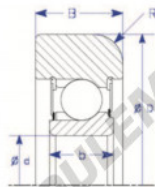

## Roulement de guidage MG312-DDM4-ENDURO - MG312-DDM4-ENDURO

<https://www.123roulement.be/roulement-palier/roulement-bille/guidage/mg312-ddm4-enduro>

**A**  
Flat OD

Part Number	Style	Inner Diameter, d	Outer Diameter, D	Inner Ring Width, b	Outer Ring Width, B	Radius, R	Dynamic Capacity	Static Capacity
MG 312 DDM-4	H-H Palier OD	60.000 mm	152.00 mm	31 mm	36.000 mm	7.000 mm	81.750 kN	51.850 kN

### CARACTÉRISTIQUES PRODUIT

Marque	ENDURO
N° Ean13	3616060581150
Diam. intérieur	60 mm
Diam. extérieur	152 mm
Épaisseur	36 mm
Charge dynamique	81.75 kN
Charge statique	51.85 kN
Conditionnement	1

[contact@123roulement.be](mailto:contact@123roulement.be)