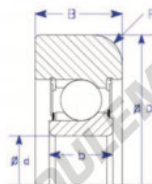

Roulement de guidage MG312-DDM2-ENDURO - MG312-DDM2-ENDURO

<https://www.123roulement.be/roulement-palier/roulement-bille/guidage/mg312-ddm2-enduro>

A

Flat OD

Part Number	Style	Inner Diameter, d	Outer Diameter, D	Inner Ring Width, b	Outer Ring Width, B	Radius, R	Dynamic Capacity	Static Capacity
MG 312 DDM-2	II-A Flat OD	60.000 mm	150.00 mm	31 mm	36.000 mm	7.000 mm	81,750 kN	51,850 kN

CARACTÉRISTIQUES PRODUIT

Marque	ENDURO
N° Ean13	3616060581136
Diam. intérieur	60 mm
Diam. extérieur	150 mm
Épaisseur	36 mm
Charge dynamique	81.75 kN
Charge statique	51.85 kN
Conditionnement	1

contact@123roulement.be