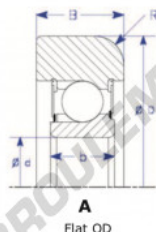

## Roulement de guidage MG310-CC-1-ENDURO - MG310-CC-1-ENDURO

<https://www.123roulement.be/roulement-palier/roulement-bille/guidage/mg310-cc-1-enduro>

Part Number	Style	Inner Diameter, d	Outer Diameter, D	Inner Ring Width, b	Outer Ring Width, B	Radius, R	Dynamic Capacity	Static Capacity
MG 310 CC-1	Flat OD	50.800 mm	126.70 mm	25 mm	33.000 mm	8.000 mm	52,300 kN	49,800 kN

### CARACTÉRISTIQUES PRODUIT

Marque	ENDURO
N° Ean13	3616060581105
Diam. intérieur	50.8 mm
Diam. extérieur	126.7 mm
Épaisseur	33 mm
Charge dynamique	52.3 kN
Charge statique	49.8 kN
Conditionnement	1

[contact@123roulement.be](mailto:contact@123roulement.be)