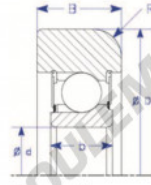

Roulement de guidage MG310-CC-5-ENDURO - MG310-CC-5-ENDURO

<https://www.123roulement.be/roulement-palier/roulement-bille/guidage/mg310-cc-5-enduro>

A
Flat OD

Part Number	Style	Inner Diameter, d	Outer Diameter, D	Inner Ring Width, b	Outer Ring Width, B	Radius, R	Dynamic Capacity	Static Capacity
MG 310 CC-5	Flat OD	50,000 mm	132,70 mm	25 mm	30,000 mm	10,000 mm	52,300 kN	49,800 kN

CARACTÉRISTIQUES PRODUIT

Marque	ENDURO
N° Ean13	3616060581099
Diam. intérieur	50 mm
Diam. extérieur	132.7 mm
Épaisseur	30 mm
Charge dynamique	52.3 kN
Charge statique	49.8 kN
Conditionnement	1

contact@123roulement.be