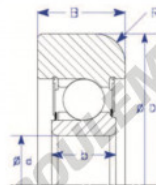

Roulement de guidage MG207-FFUH-ENDURO - MG207-FFUH-ENDURO

<https://www.123roulement.be/roulement-palier/roulement-bille/guidage/mg207-ffuh-enduro>

A
Flat OD

CARACTÉRISTIQUES PRODUIT

Marque	ENDURO
N° Ean13	3616060581044
Diam. intérieur	35 mm
Diam. intérieur	1.378" inch
Diam. extérieur	93 mm
Diam. extérieur	3.661" inch
Epaisseur	31.27 mm
Epaisseur	1.231" inch
Charge dynamique	30.53 kN
Charge statique	25.49 kN
Conditionnement	1

contact@123roulement.be

02 808 18 02

CRT4 de Lesquin 60 Rue Du Haut De Sainghin 59273 Fretin FRANCE