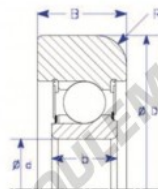

Roulement de guidage MG-206-FFPB-ENDURO - MG-206-FFPB-ENDURO

<https://www.123roulement.be/roulement-palier/roulement-bille/guidage/mg-206-ffpb-enduro>

A

Flat OD

CARACTÉRISTIQUES PRODUIT

Marque	ENDURO
N° Ean13	3616060581020
Diam. intérieur	30 mm
Diam. extérieur	89 mm
Epaisseur	29 mm
Poids	1004 g
Charge dynamique	27.36 kN
Charge statique	18.86 kN
Conditionnement	1

contact@123roulement.be

02 808 18 02

CRT4 de Lesquin 60 Rue Du Haut De Sainghin 59273 Fretin FRANCE