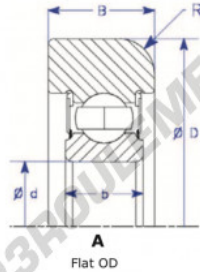

Roulement de guidage MG100MM-2-ENDURO - MG100MM-2-ENDURO

<https://www.123roulement.be/roulement-palier/roulement-bille/guidage/mg100mm-2-enduro>

Part Number	Style	Inner Diameter, d	Outer Diameter, D	Inner Ring Width, b	Outer Ring Width, B	Radius, R	Dynamic Capacity	Static Capacity
MG_100mm-2	1-ø Flat OD	100.000 mm	207.00 mm	34 mm	52.000 mm	10.000 mm	122,000 kN	92,000 kN

CARACTÉRISTIQUES PRODUIT

Marque	ENDURO
N° Ean13	3616060580894
Diam. intérieur	100 mm
Diam. extérieur	207 mm
Epaisseur	52 mm
Charge dynamique	122 kN
Charge statique	92 kN
Conditionnement	1

contact@123roulement.be