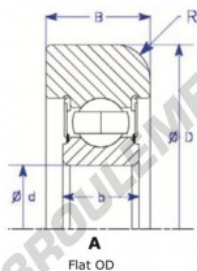

## Roulement de guidage MG312-DDM-7-ENDURO - MG312-DDM-7-ENDURO

<https://www.123roulement.be/roulement-palier/roulement-bille/guidage/mg312-ddm-7-enduro>

Part Number	Style	Inner Diameter, d	Outer Diameter, D	Inner Ring Width, b	Outer Ring Width, B	Radius, R	Dynamic Capacity	Static Capacity
MG 312 DDM 7	Flat OD	60.000 mm	152.00 mm	31 mm	45.000 mm	7.500 mm	81,750 kN	51,850 kN

### CARACTÉRISTIQUES PRODUIT

Marque	ENDURO
N° Ean13	3616060580832
Diam. intérieur	60 mm
Diam. extérieur	152 mm
Épaisseur	45 mm
Charge dynamique	81.75 kN
Charge statique	51.85 kN
Conditionnement	1

[contact@123roulement.be](mailto:contact@123roulement.be)