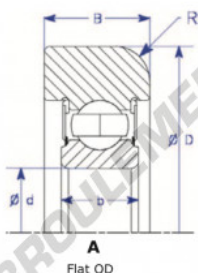

## Roulement de guidage MG312-DDM-6-ENDURO - MG312-DDM-6-ENDURO

<https://www.123roulement.be/roulement-palier/roulement-bille/guidage/mg312-ddm-6-enduro>

Part Number	Style	Inner Diameter, d	Outer Diameter, D	Inner Ring Width, b	Outer Ring Width, B	Radius, R	Dynamic Capacity	Static Capacity
MG 312 DDM-6	1x Flat OD	60.000 mm	150.00 mm	31 mm	45.000 mm	7.500 mm	81,750 KN	51,850 KN

### CARACTÉRISTIQUES PRODUIT

Marque	ENDURO
N° Ean13	3616060580825
Diam. intérieur	60 mm
Diam. extérieur	150 mm
Épaisseur	45 mm
Charge dynamique	81.75 kN
Charge statique	51.85 kN
Conditionnement	1

[contact@123roulement.be](mailto:contact@123roulement.be)