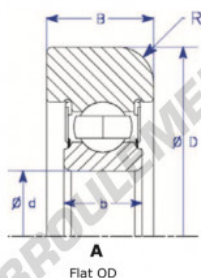

Roulement de guidage MG311-DDM-5-ENDURO - MG311-DDM-5-ENDURO

<https://www.123roulement.be/roulement-palier/roulement-bille/guidage/mg311-ddm-5-enduro>

Part Number	Style	Inner Diameter, d	Outer Diameter, D	Inner Ring Width, b	Outer Ring Width, B	Radius, R	Dynamic Capacity	Static Capacity
MG.312.DDM-5	1- Flat OD	60.000 mm	148.00 mm	31 mm	45.000 mm	7.500 mm	81,750 kN	51,850 kN

CARACTÉRISTIQUES PRODUIT

Marque	ENDURO
N° Ean13	3616060580818
Diam. intérieur	60 mm
Diam. extérieur	148.3 mm
Épaisseur	45 mm
Charge dynamique	81.75 kN
Charge statique	51.85 kN
Conditionnement	1

contact@123roulement.be