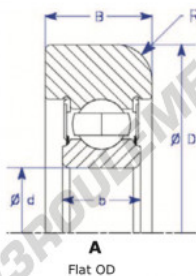

Roulement de guidage MG310-NN-7-ENDURO - MG310-NN-7-ENDURO

<https://www.123roulement.be/roulement-palier/roulement-bille/guidage/mg310-nn-7-enduro>

Part Number	Style	Inner Diameter, d	Outer Diameter, D	Inner Ring Width, b	Outer Ring Width, B	Radius, R	Dynamic Capacity	Static Capacity
MG 310 NN-7	Flat OD	50.000 mm	129.00 mm	27 mm	38.000 mm	5.500 mm	62,000 kN	38,210 kN

CARACTÉRISTIQUES PRODUIT

Marque	ENDURO
N° Ean13	3616060580740
Diam. intérieur	50 mm
Diam. extérieur	129 mm
Epaisseur	38 mm
Charge dynamique	62 kN
Charge statique	38.21 kN
Conditionnement	1

contact@123roulement.be