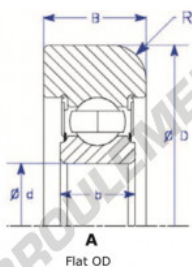

Roulement de guidage MG310-KK-3-ENDURO - MG310-KK-3-ENDURO

<https://www.123roulement.be/roulement-palier/roulement-bille/guidage/mg310-kk-3-enduro>

Part Number	Style	Inner Diameter, d	Outer Diameter, D	Inner Ring Width, b	Outer Ring Width, B	Radius, R	Dynamic Capacity	Static Capacity
MG.310.KK.3	1-Flat OD	50.000 mm	131.00 mm	27 mm	34.000 mm	6.500 mm	62,000 kN	38,210 kN

CARACTÉRISTIQUES PRODUIT

Marque	ENDURO
N° Ean13	3616060580733
Diam. intérieur	50 mm
Diam. extérieur	131 mm
Épaisseur	34 mm
Charge dynamique	62 kN
Charge statique	38.21 kN
Conditionnement	1

contact@123roulement.be